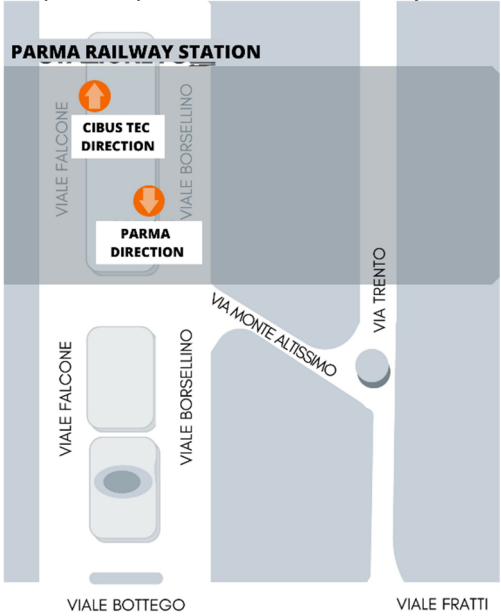

Shuttle bus Parma/Cibus Tec and Cibus Tec/Parma routes

Route map

Map of stops in the Parma railway station

**from PARMA to CIBUS TEC****from PARMA to CIBUS TEC – Timetable main stops**

Stops	From 8:00 am to 11:00 am and from 5:00 pm to 7.30 pm Bus service frequency: every 15 minutes First run from Via Mazzini 8:00 am Last Run from Via Mazzini 7:00 pm				From 11:00 am to 5:00 pm Bus service frequency: every 30 minutes		
Via Mazzini	00	15	30	45	00	30	
Piazza Ghiaia							
Pilotta/V.le Toschi	03	18	33	48	03	33	
V.le Toschi/Via Bettoli							
Parma Stazione Ferroviaria (Railway Station)	05	20	35	50	05	35	
Viale Piacenza/EFSA							
Viale Piacenza/Hotel DuParc							
Via Lanfranco/via Piacenza	08	23	38	53	08	38	
Via Lanfranco/Chiesa (Church)							
Via Anselmi/Via Savani							
Cornocchio							
Cornocchio San Domenico							
Cornocchio Tangenziale							
Cornocchio San Donnino							
Cornocchio Depuratore							
Golese Case Cattani							
Golese Santa Caterina							

Viale Piacenza/Hotel Duparc						
Viale Piacenza/EFSA						
Parma Stazione Ferroviaria (Railway Station)	20	35	50	5	20	50
Viale Mentana/Barriera Garibaldi						
Viale Mentana/Uffici comunali						
Viale Mentana/Barriera Saffi						
Viale Mentana/San Benedetto						
Viale Mentana/San Girolamo						
Viale Mentana/Via Dalmazia						
Barriera Repubblica						
Via Repubblica/San Sepolcro						
Via Repubblica/Prefettura						
Via Repubblica/Municipio	29	44	59	14	29	59
Via Mazzini	30	45	0	15	30	0