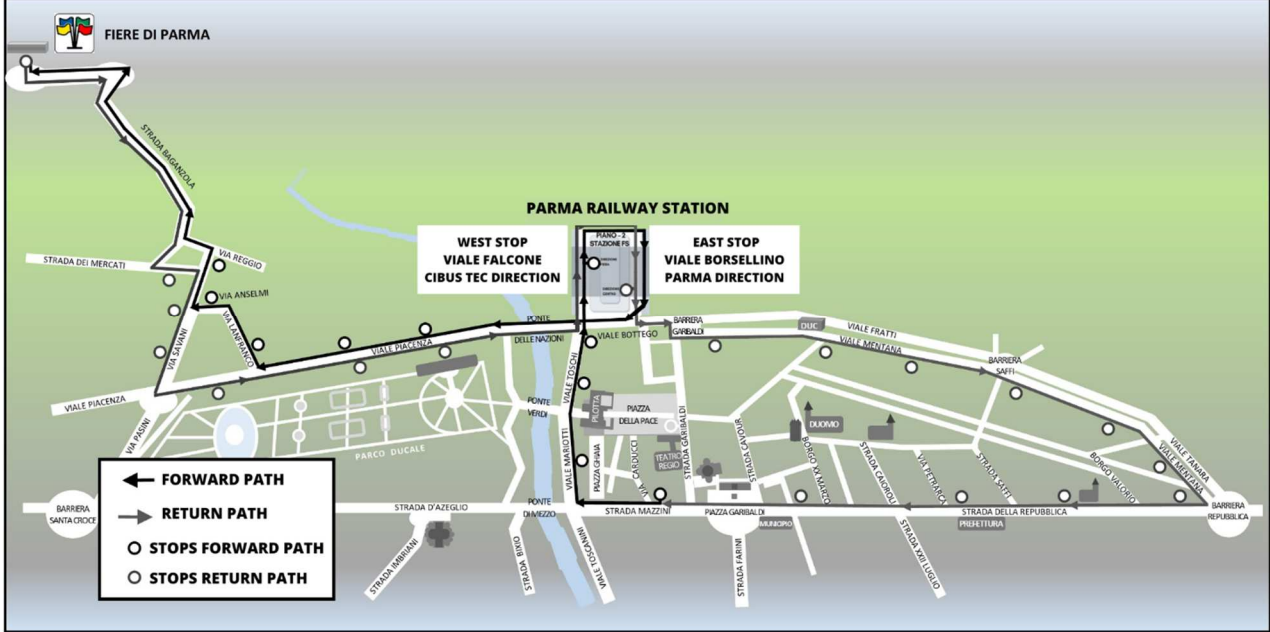

Shuttle bus Parma/Cibus Tec and Cibus Tec/Parma routes

Route map